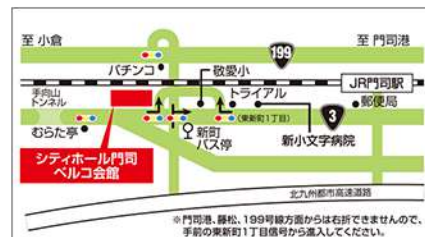

13:00~

健康体操

講師 杉岡 先生

※参加される方は、長めのタオルをご持参ください。

※イラストはイメージです。

●お問合せ先

みどり生命保険取扱代理店

(株)ベルコ小倉支社 門司支部代理店

TEL 093-372-4700

担当

※門司港、羅松、199号線方面からは右折できませんので、手前の東新町1丁目信号から進入してください。

ベルコ de マルシェ

キレイヤ
ハウス
クリーニング

エアコン・
洗濯機内部・
水回り・引越し
前後のハウス
クリーニング
全般お受けします。

◎ご来場の方限定【割引チケット】配布

野菜販売